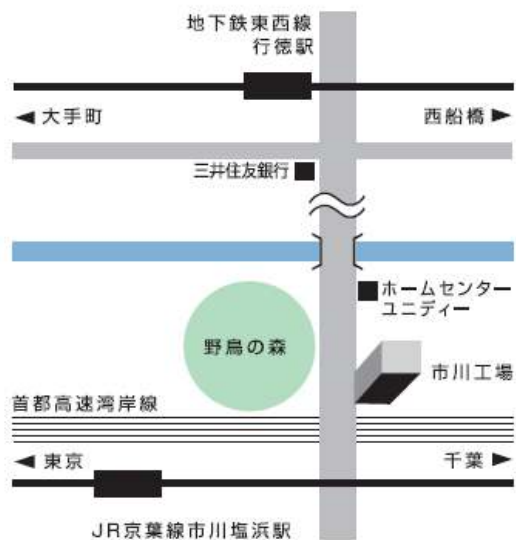

## 案内図

〒272-0126  
千葉県市川市千鳥町2番地

TEL 047-397-4101  
Fax 047-395-7790

- 地下鉄東西線行徳駅より徒歩20分
- JR京葉線市川塩浜駅より徒歩15分